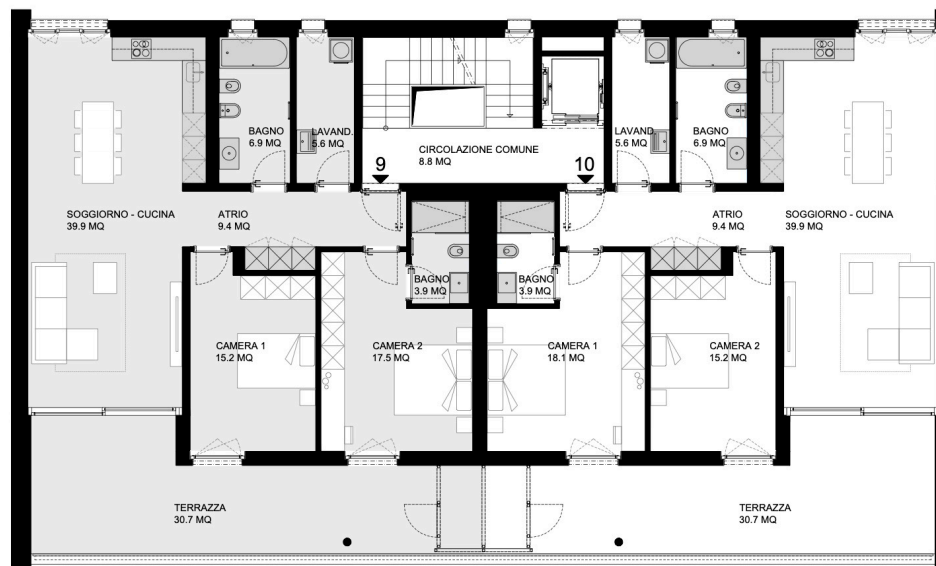

BLOCCO A

AFFITTASI

RESIDENZA GORA

PIANO TERRENO

APPARTAMENTO 1

2.5 LOCALI

Superficie netta appartamento

Atrio	7.6 mq
Bagno	6.8 mq
Soggiorno - Cucina	39.9 mq
Camera	18.9 mq

Atrio	12.0 mq
Bagno	4.4 mq
Camera 1	19.6 mq
Camera 2	15.2 mq
Camera 3	15.2 mq
Lavanderia	5.6 mq
Bagno	6.9 mq
Soggiorno - Cucina	39.9 mq

TOTALE 118.8 mq

Terrazza e deposito 38.1 mq
Giardini 151.6+27.9 = 179.5 mq

Atrio	9.2 mq
Bagno	3.9 mq
Camera 1	18.1 mq
Camera 2	15.2 mq
Lavanderia	5.6 mq
Bagno	6.9 mq
Soggiorno - Cucina	39.9 mq
TOTALE	98.8 mq
Terrazza e deposito	30.7 mq

Legenda

-  Armadi non forniti
-  Armadi forniti da A+G

Atrio	9.4 mq
Lavanderia	5.6 mq
Bagno	6.9 mq
Soggiorno - Cucina	39.9 mq
Camera 1	15.2 mq
Camera 2	17.5 mq
Bagno	3.9 mq

TOTALE 98.4 mq

Terrazza e deposito 30.7 mq

Legenda

-  Armadi non forniti
-  Armadi forniti da A+G