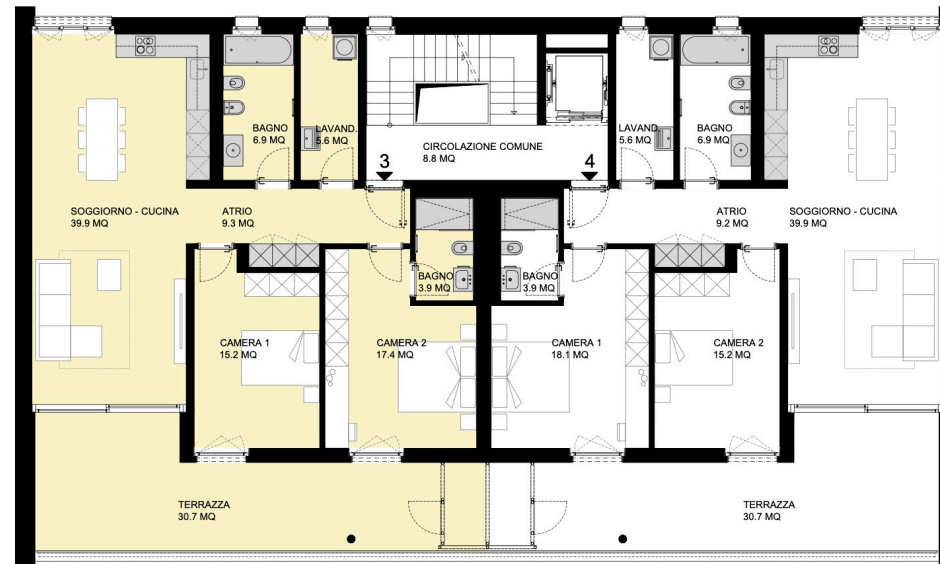

Legenda

- Armadi non forniti
- Armadi forniti da A+G