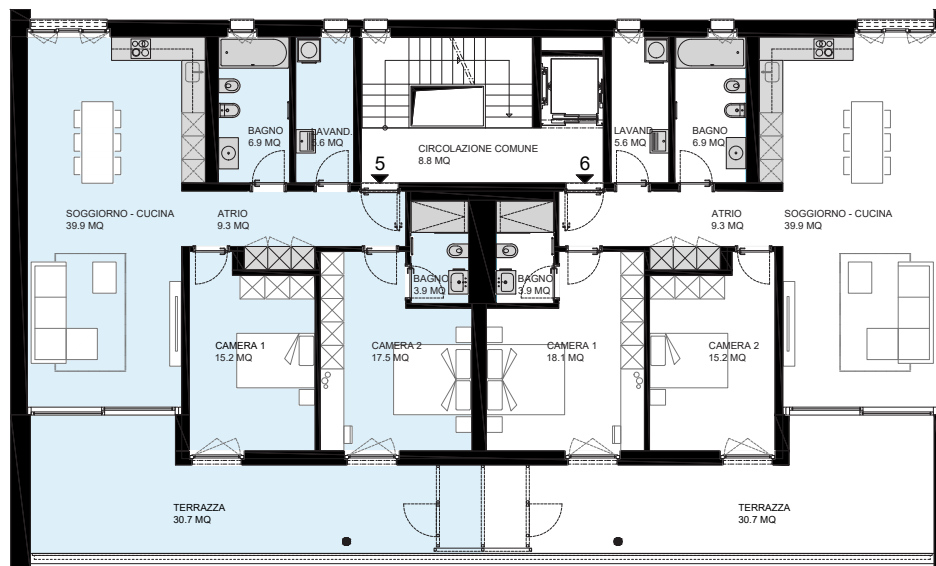

BLOCCO A

AFFITTASI

RESIDENZA GORA

PIANO TERRENO

APPARTAMENTO 1

2.5 LOCALI

Superficie netta appartamento

Atrio	7.6 mq
Bagno	6.8 mq
Soggiorno - Cucina	39.9 mq
Camera	18.9 mq

Atrio	9.2 mq
Bagno	3.9 mq
Camera 1	18.1 mq
Camera 2	15.2 mq
Lavanderia	5.6 mq
Bagno	6.9 mq
Soggiorno - Cucina	39.9 mq
TOTALE	98.8 mq
Terrazza e deposito	30.7 mq

Legenda

-  Armadi non forniti
-  Armadi forniti da A+G

0 | 1 m | 5 m

RESIDENZA GORA SECONDO PIANO

APPARTAMENTO 5 3.5 LOCALI

Superficie netta appartamento

Atrio	9.3 mq
Lavanderia	5.6 mq
Bagno	6.9 mq
Soggiorno - Cucina	39.9 mq
Camera 1	15.2 mq
Camera 2	17.5 mq
Bagno	3.9 mq
TOTALE	98.3 mq
Terrazza e deposito	30.7 mq

Legenda

-  Armadi non forniti
-  Armadi forniti da A+G

0 | 1 m | 5 m

RESIDENZA GORA SECONDO PIANO

APPARTAMENTO 6 3.5 LOCALI

Superficie netta appartamento

Atrio	9.3 mq
Bagno	3.9 mq
Camera 1	18.1 mq
Camera 2	15.2 mq
Lavanderia	5.6 mq
Bagno	6.9 mq
Soggiorno - Cucina	39.9 mq
TOTALE	98.9 mq
Terrazza e deposito	30.7 mq