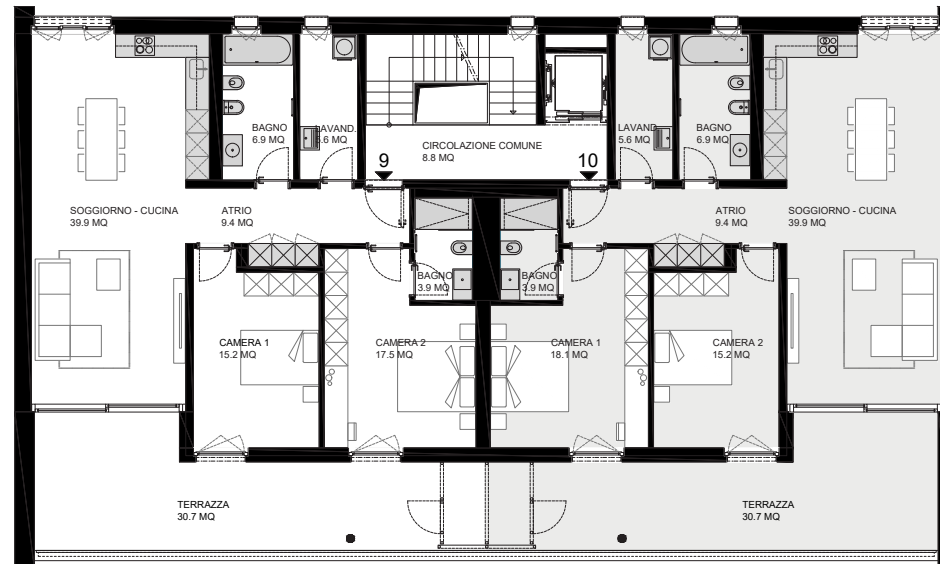

Legenda

- Armadi non forniti
- Armadi forniti da A+G