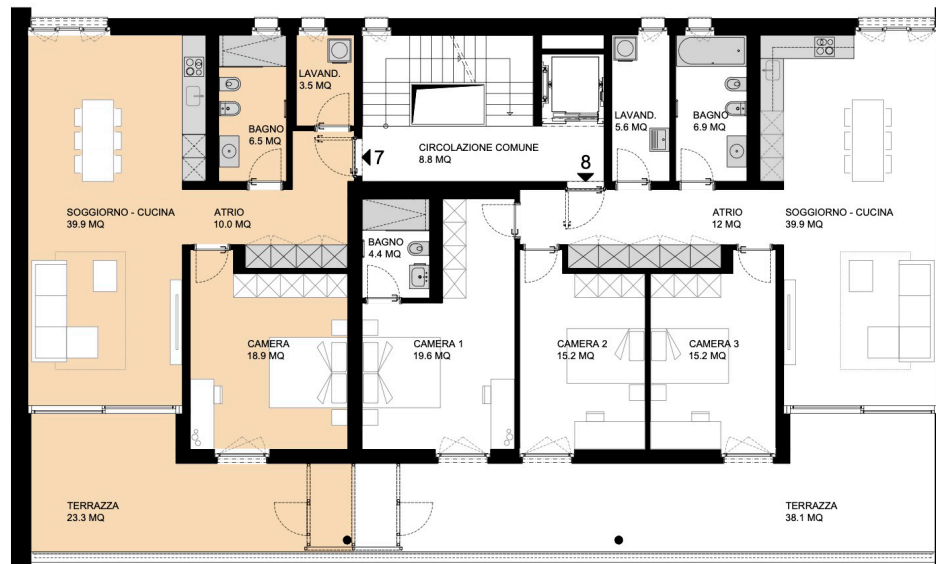

BLOCCO A

AFFITTASI

RESIDENZA GORA

PIANO TERRENO

APPARTAMENTO 1

2.5 LOCALI

Superficie netta appartamento

Atrio	7.6 mq
Bagno	6.8 mq
Soggiorno - Cucina	39.9 mq
Camera	18.9 mq

Atrio	9.2 mq
Bagno	3.9 mq
Camera 1	18.1 mq
Camera 2	15.2 mq
Lavanderia	5.6 mq
Bagno	6.9 mq
Soggiorno - Cucina	39.9 mq
TOTALE	98.8 mq
Terrazza e deposito	30.7 mq

Legenda

-  Armadi non forniti
-  Armadi forniti da A+G

Legenda

-  Armadi non forniti
-  Armadi forniti da A+G

0 | 1 m | 5 m

RESIDENZA GORA
TERZO PIANO

APPARTAMENTO 7
2.5 LOCALI

Superficie netta appartamento

Atrio	10.0 mq
Lavanderia	3.5 mq
Bagno	6.5 mq
Soggiorno - Cucina	39.9 mq
Camera	18.9 mq

TOTALE 78.8 mq

Terrazza e deposito 23.3 mq

Legenda

-  Armadi non forniti
-  Armadi forniti da A+G

0 | 1 m | 5 m

RESIDENZA GORA

TERZO PIANO

APPARTAMENTO 8