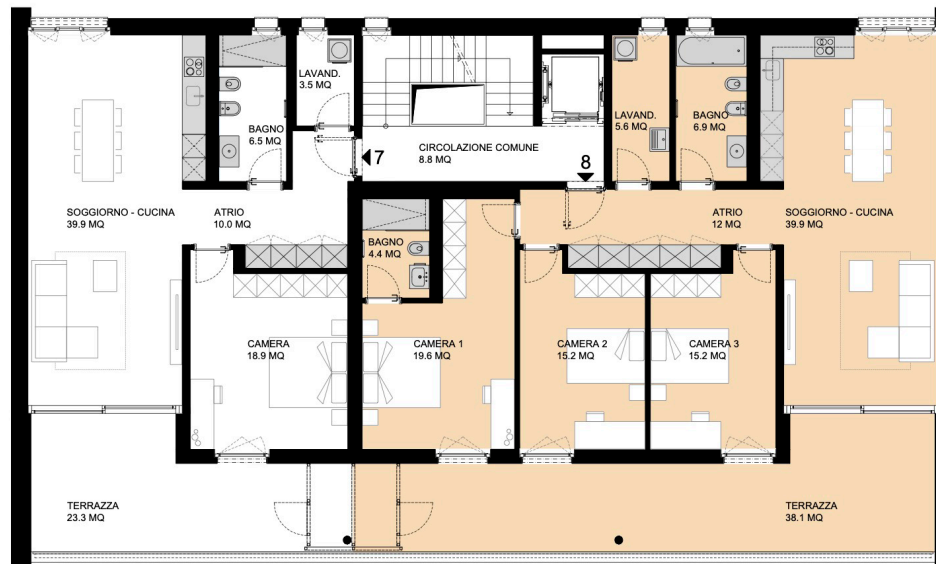

Legenda

- Armadi non forniti
- Armadi forniti da A+G